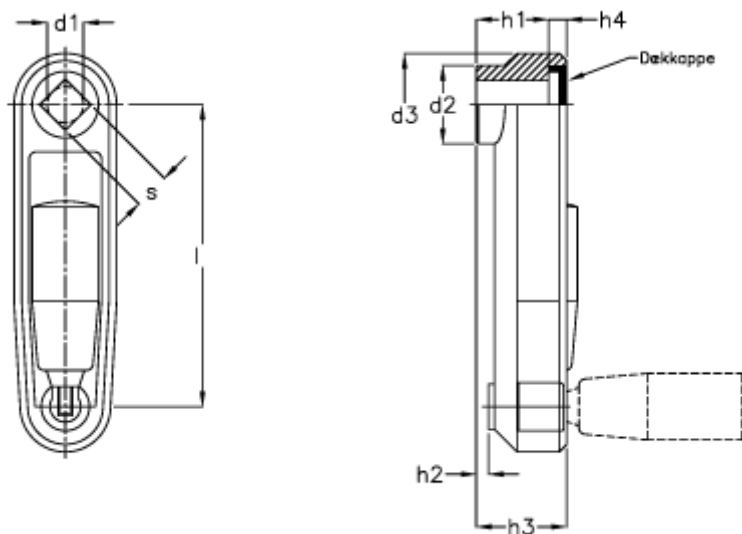

Varenummer: 20236300
Beskrivelse: E+G Håndsving
GN 472.3-125-B14-SW

Mål

d1 H7	= B 14		l	= 125
d2	= 28		s H11 = V 14	
d3	= 36			
h1	= 31			
h2	= 9.0			
h3	= 37			
h4	= 4.2			
Håndtag Ø	= 23			